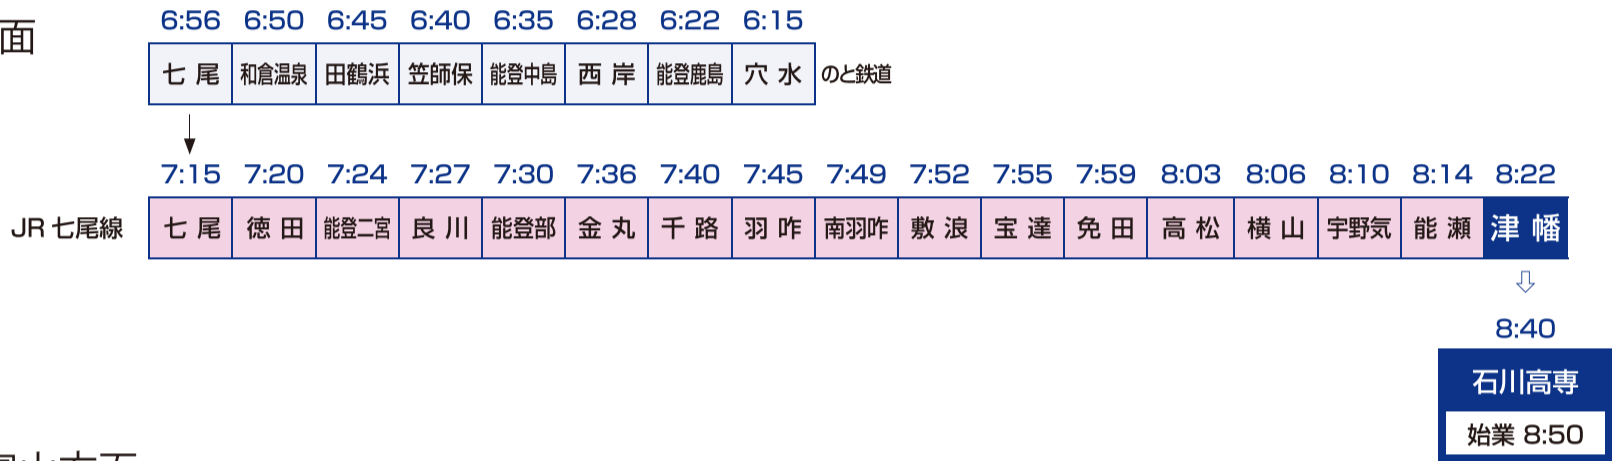

# 電車路線図(2019年3月改正)

## ■金沢・小松方面

## ■七尾方面