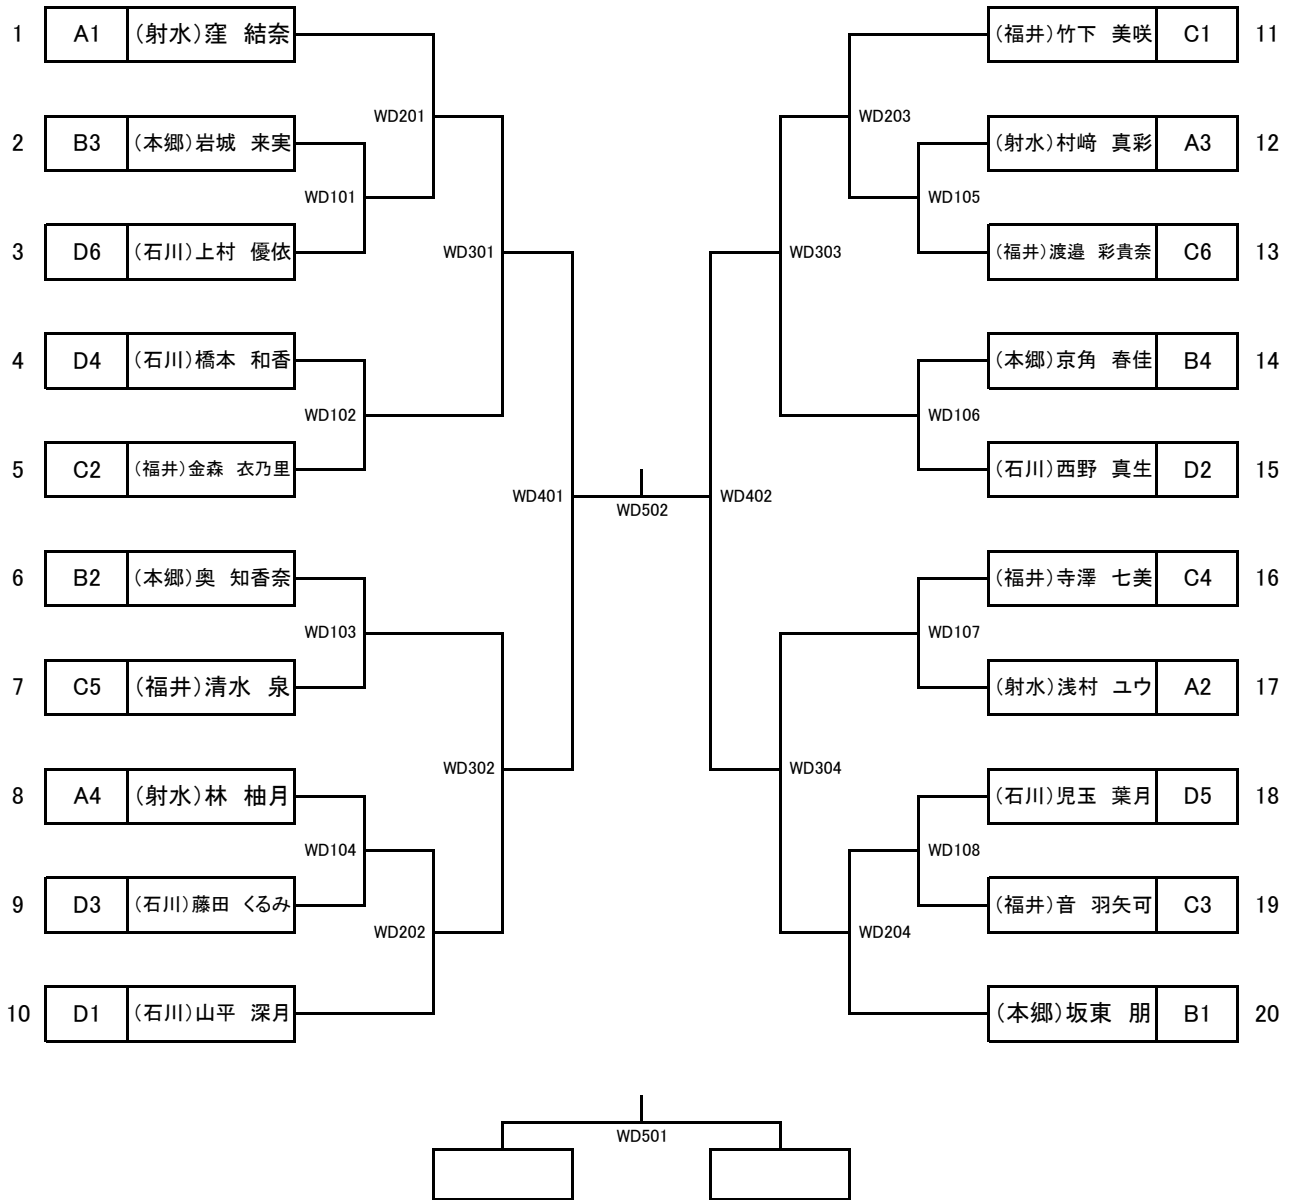

卓球(女子シングルス)

3位決定戦

A	射水	B	本郷	C	福井	D	石川

石川6、福井6、富山(射水)4、富山(本郷)4 計20