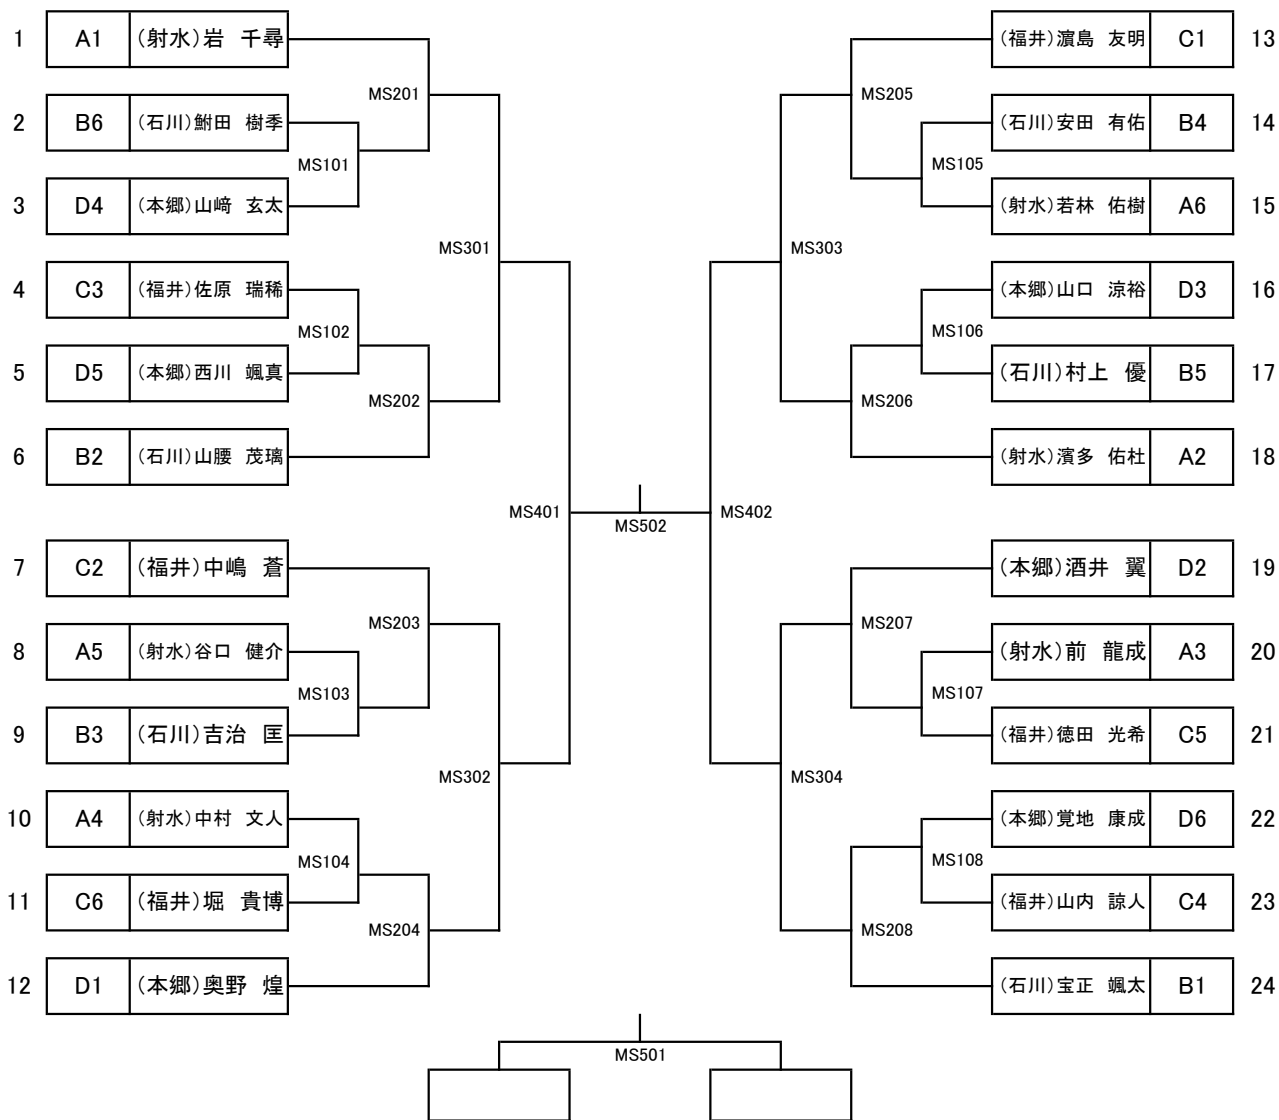

卓球(男子シングルス)

3位決定戦

A	射水	B	石川	C	福井	D	本郷

石川6、福井6、富山(射水)6、富山(本郷)6 計24