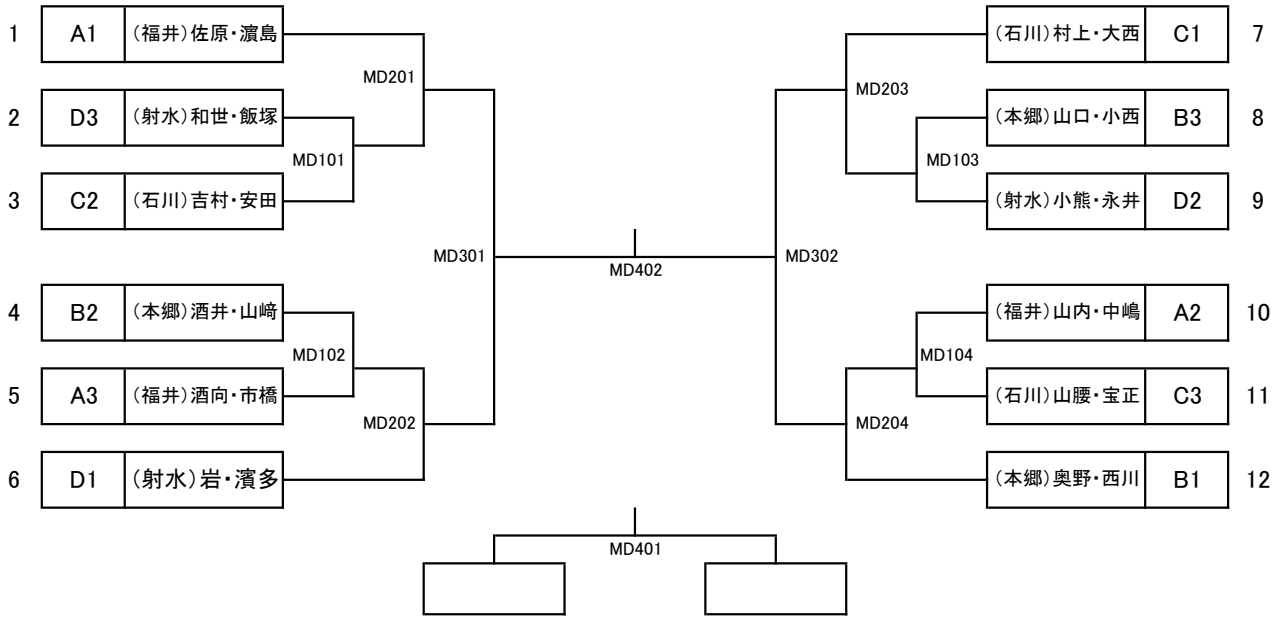

「卓球(男子団体の部)」 組合せ及び試合開始時刻

6月29日(土) 11:00開始		
試合順序	I コート	II コート
1	射水－福井	石川－本郷
2	福井－石川	本郷－射水
3	石川－射水	福井－本郷

相互審判とする

A	射水	B	福井	C	石川	D	本郷
---	----	---	----	---	----	---	----

石川、福井、富山(射水)、富山(本郷) 計4校

「卓球(女子団体の部)」 組合せ及び試合開始時刻

6月29日(土) 11:00開始		
試合順序	I コート	II コート
1	石川一本郷	福井射水
2	本郷福井	射水石川
3	福井石川	本郷射水

相互審判とする

A	石川	B	本郷	C	福井	D	射水
---	----	---	----	---	----	---	----

石川、福井、富山(射水)、富山(本郷) 計4校

卓球(男子ダブルス)

3位決定戦

A	福井	B	本郷	C	石川	D	射水
---	----	---	----	---	----	---	----