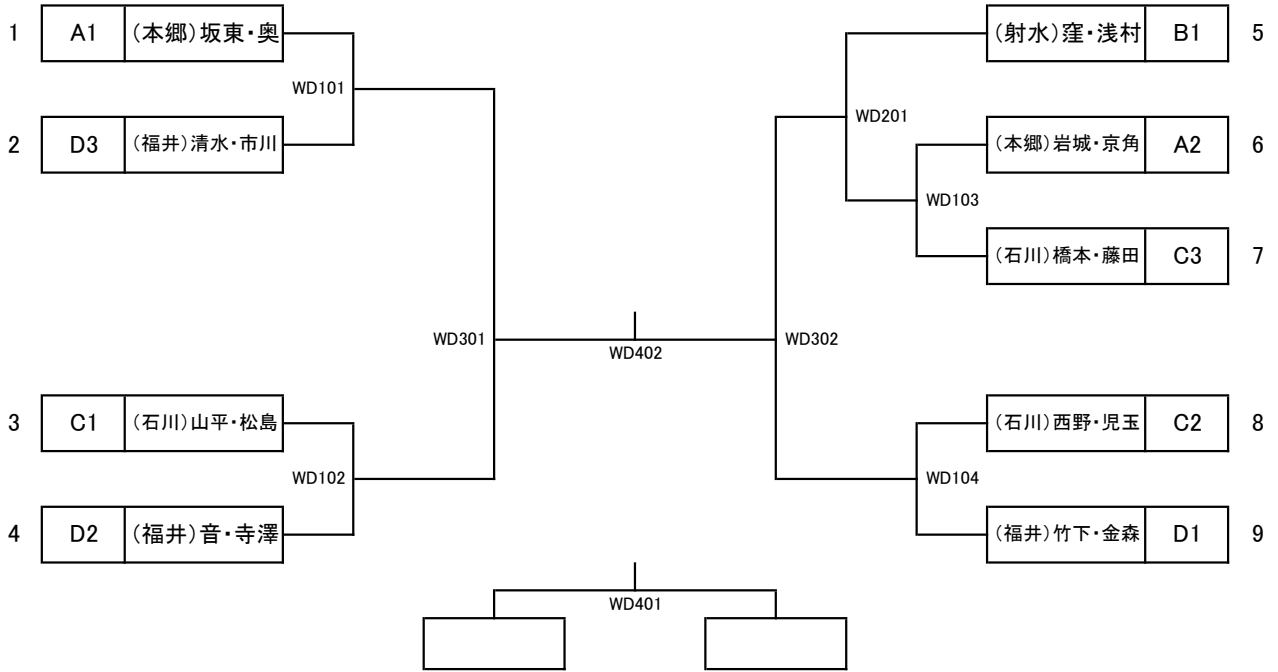

石川3、福井3、富山(射水)3、富山(本郷)3 計12

卓球(男子シングルス)

3位決定戦

A	射水	B	石川	C	福井	D	本郷
---	----	---	----	---	----	---	----

石川6、福井6、富山(射水)6、富山(本郷)6 計24

卓球(女子ダブルス)

3位決定戦

A	本郷	B	射水	C	石川	D	福井
---	----	---	----	---	----	---	----