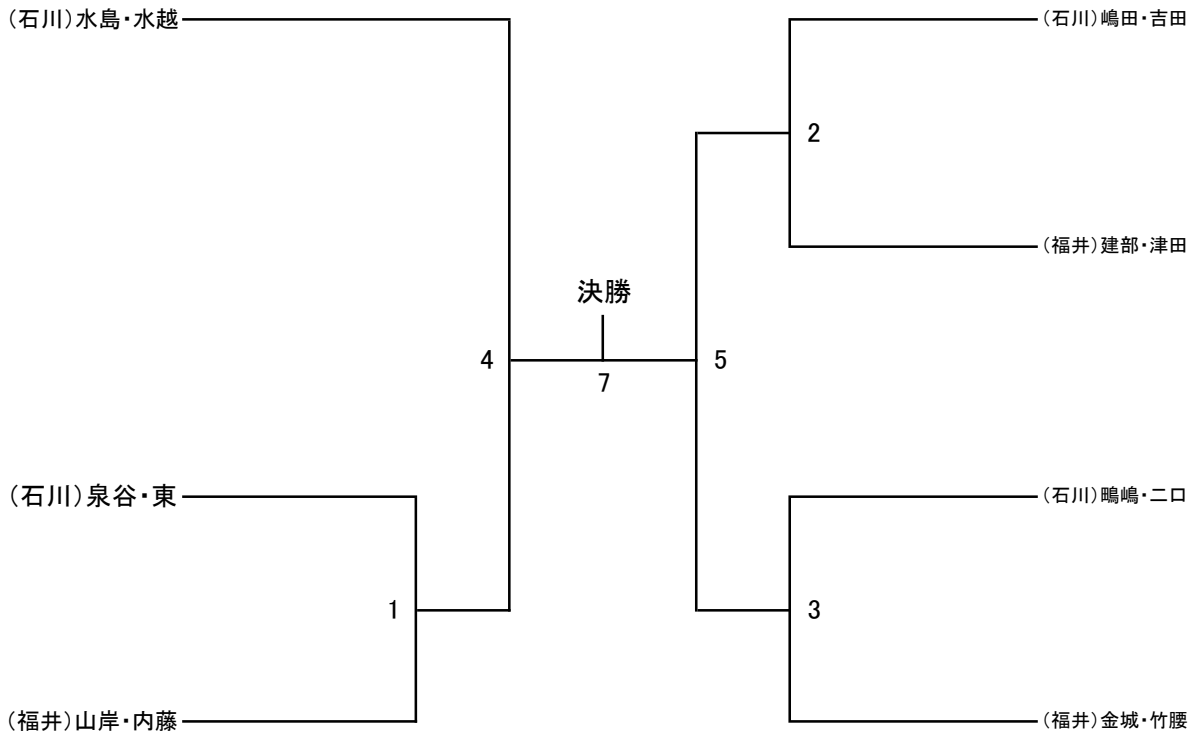

出場校が1校のみのため、試合は行わない。

A	石川
---	----

「ソフトテニス(男子個人の部)」組合せ及び試合順序

7月6日(土)団体戦終了後

A	石川	B	福井
---	----	---	----

石川7組、福井3組 計10組

「ソフトテニス(女子個人ダブルスの部)」 組合せ及び試合順序

7月6日(土)女子団体戦後