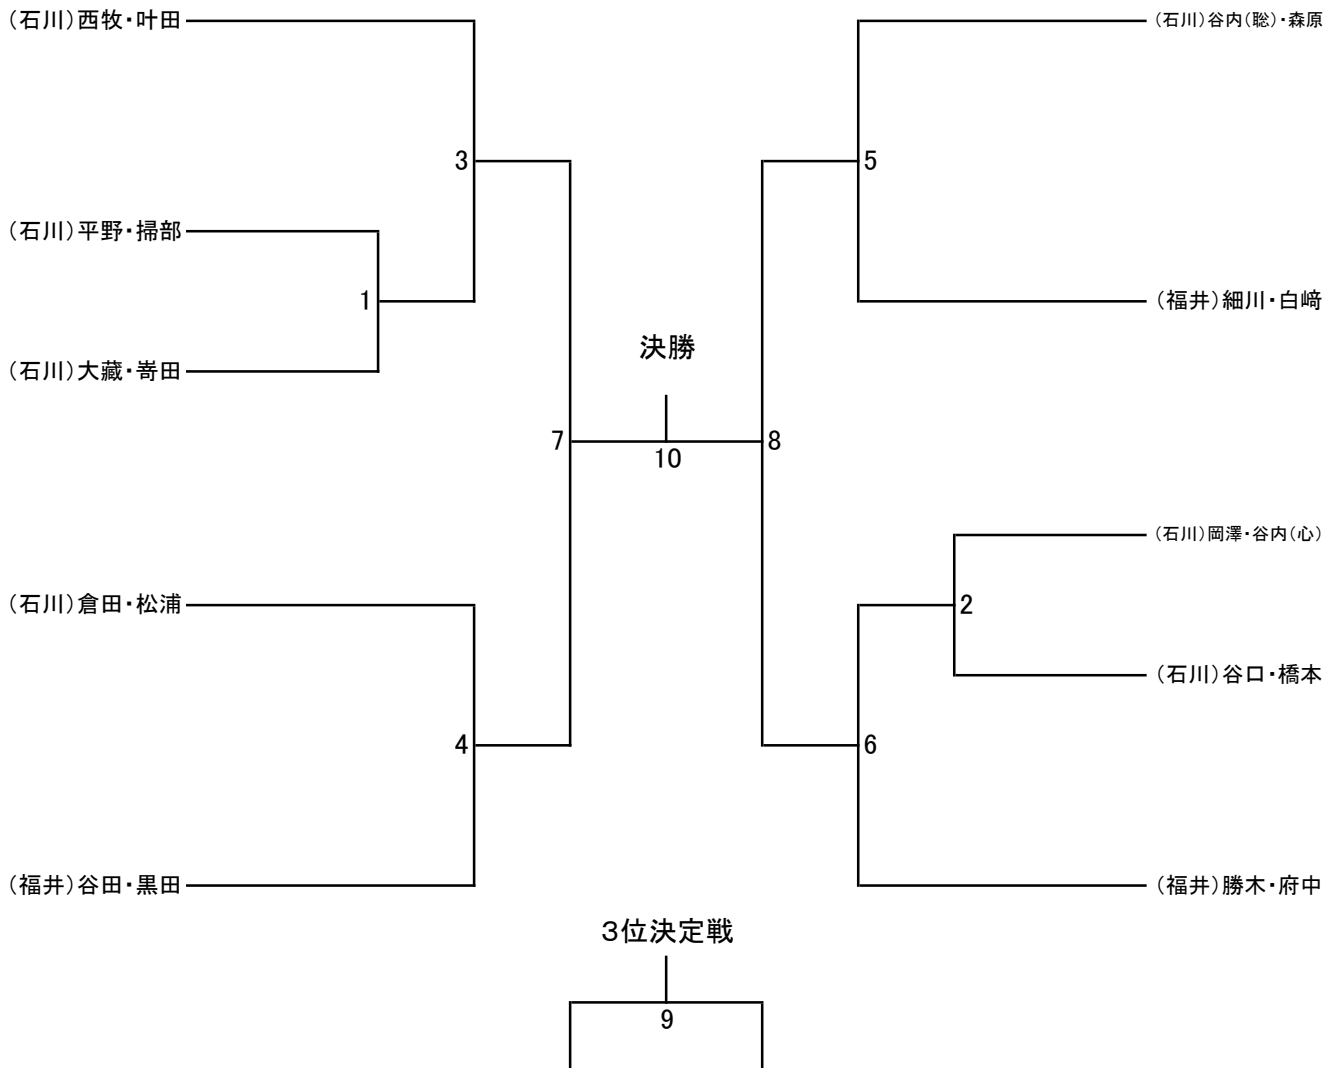

「ソフトテニス（男子団体の部）」

組合せ及び試合開始時刻

出場校 石川

出場校が1校のみのため、試合は行わない。

A	石川
---	----

「ソフトテニス（女子団体の部）」

組合せ及び試合開始時刻

出場校 石川

出場校が1校のみのため、試合は行わない。

A	石川
---	----

「ソフトテニス(男子個人の部)」組合せ及び試合順序

7月6日(土)団体戦終了後

A	石川	B	福井
---	----	---	----

石川7組、福井3組 計10組

「ソフトテニス(女子個人ダブルスの部)」 組合せ及び試合順序

7月6日(土)女子団体戦後

A	石川	B	福井
---	----	---	----

石川4組、福井3組(計7組)