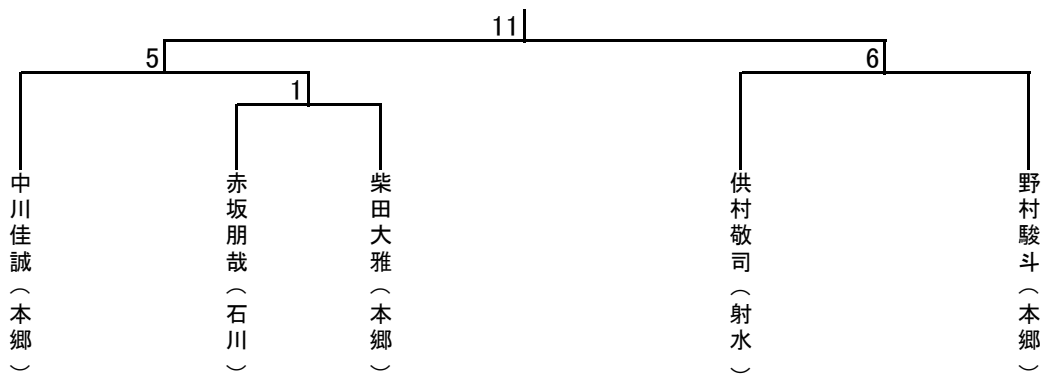

「柔道(男子個人の部)」組合せ及び試合順序

(66kg級)

A	富山(本郷)	B	富山(射水)	C	石川

石川1人、富山(射水)1人、富山(本郷)3人 計5人

3位決定戦