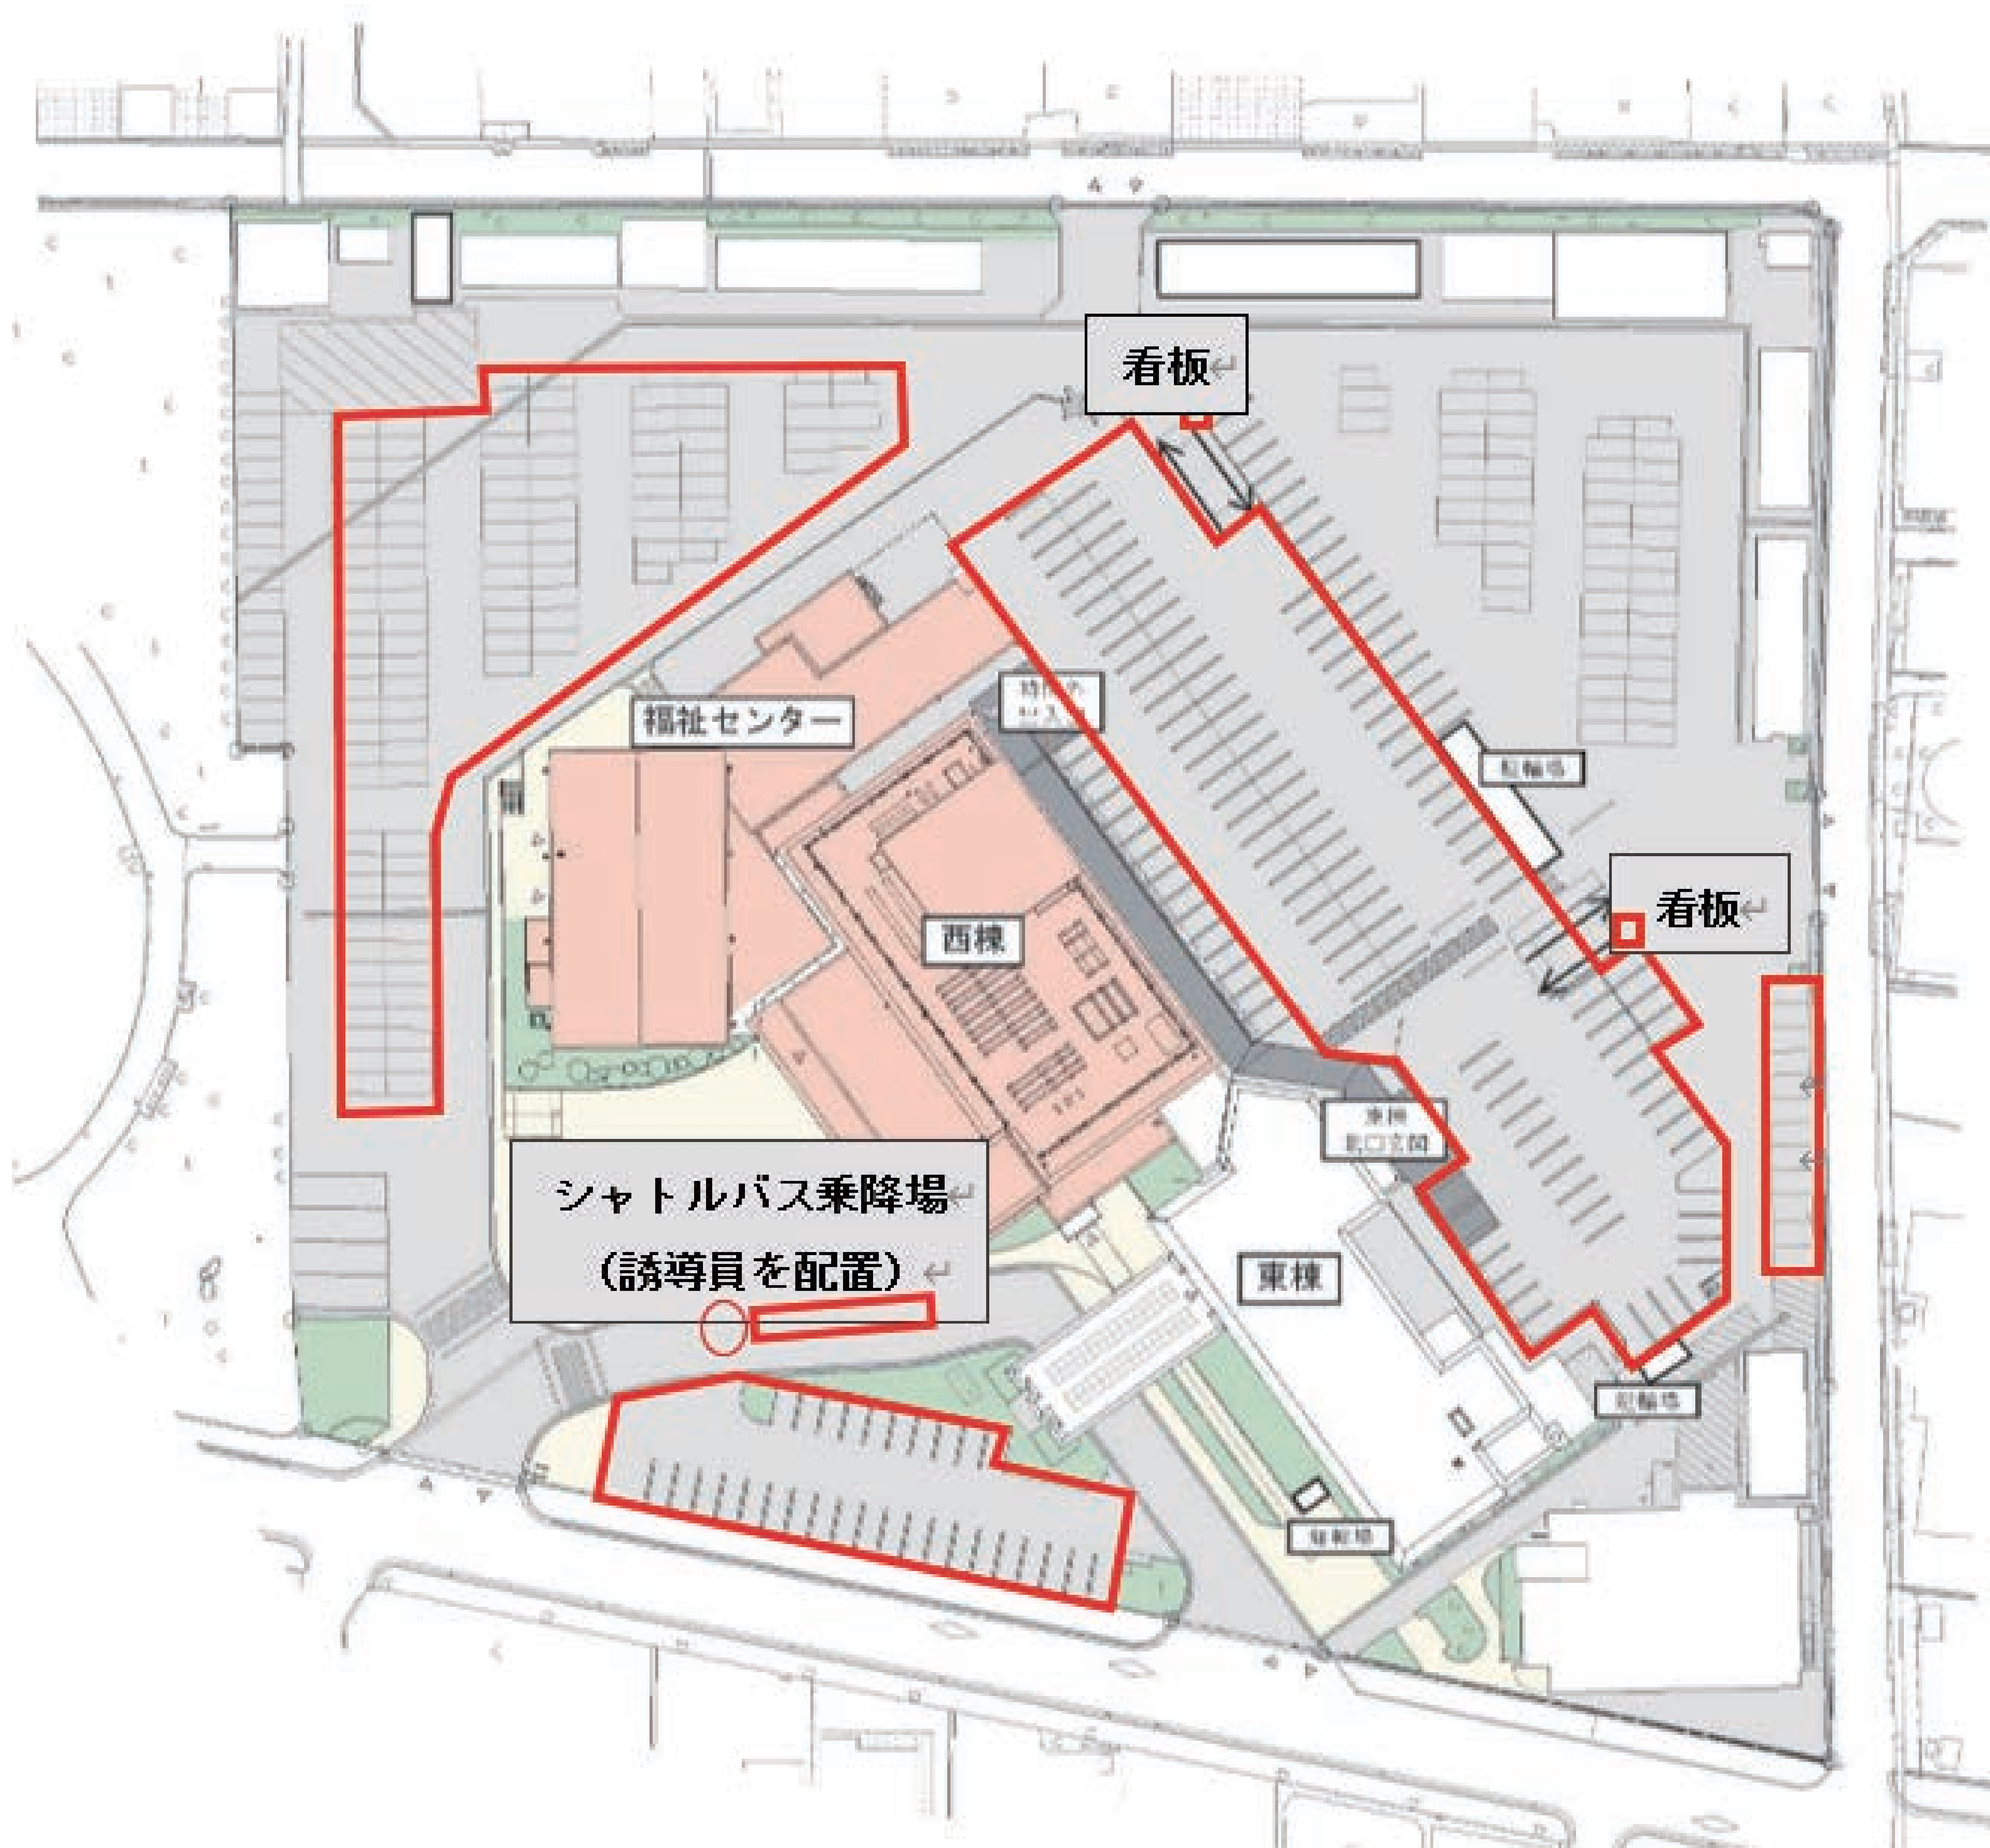

利用可能時間：両日 9:00~20:00