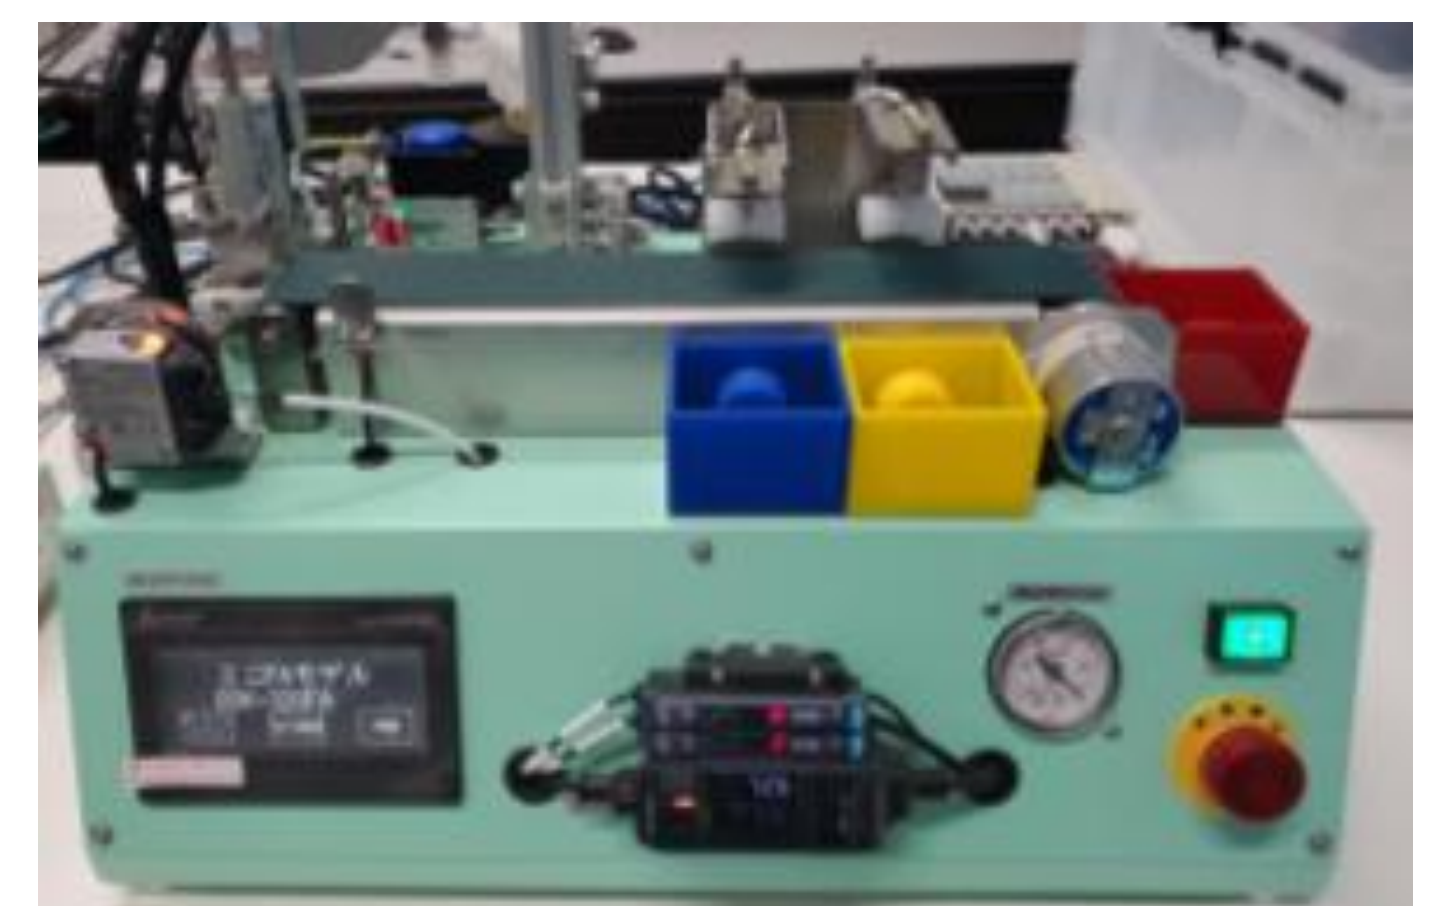

シーケンス負荷装置

「プラズマを体験しよう」

○場所・時間：

電気・環境都市工学科棟 2階

3年電気工学科教室 10時～15時まで

雷は自然界で発生するプラズマの一つです。
実は空気中だけでなく、水の中でも電気を流すと
プラズマが生まれます。

光や音をとまなう実験を観察しながら、エネルギー
の不思議を楽しく学びましょう！