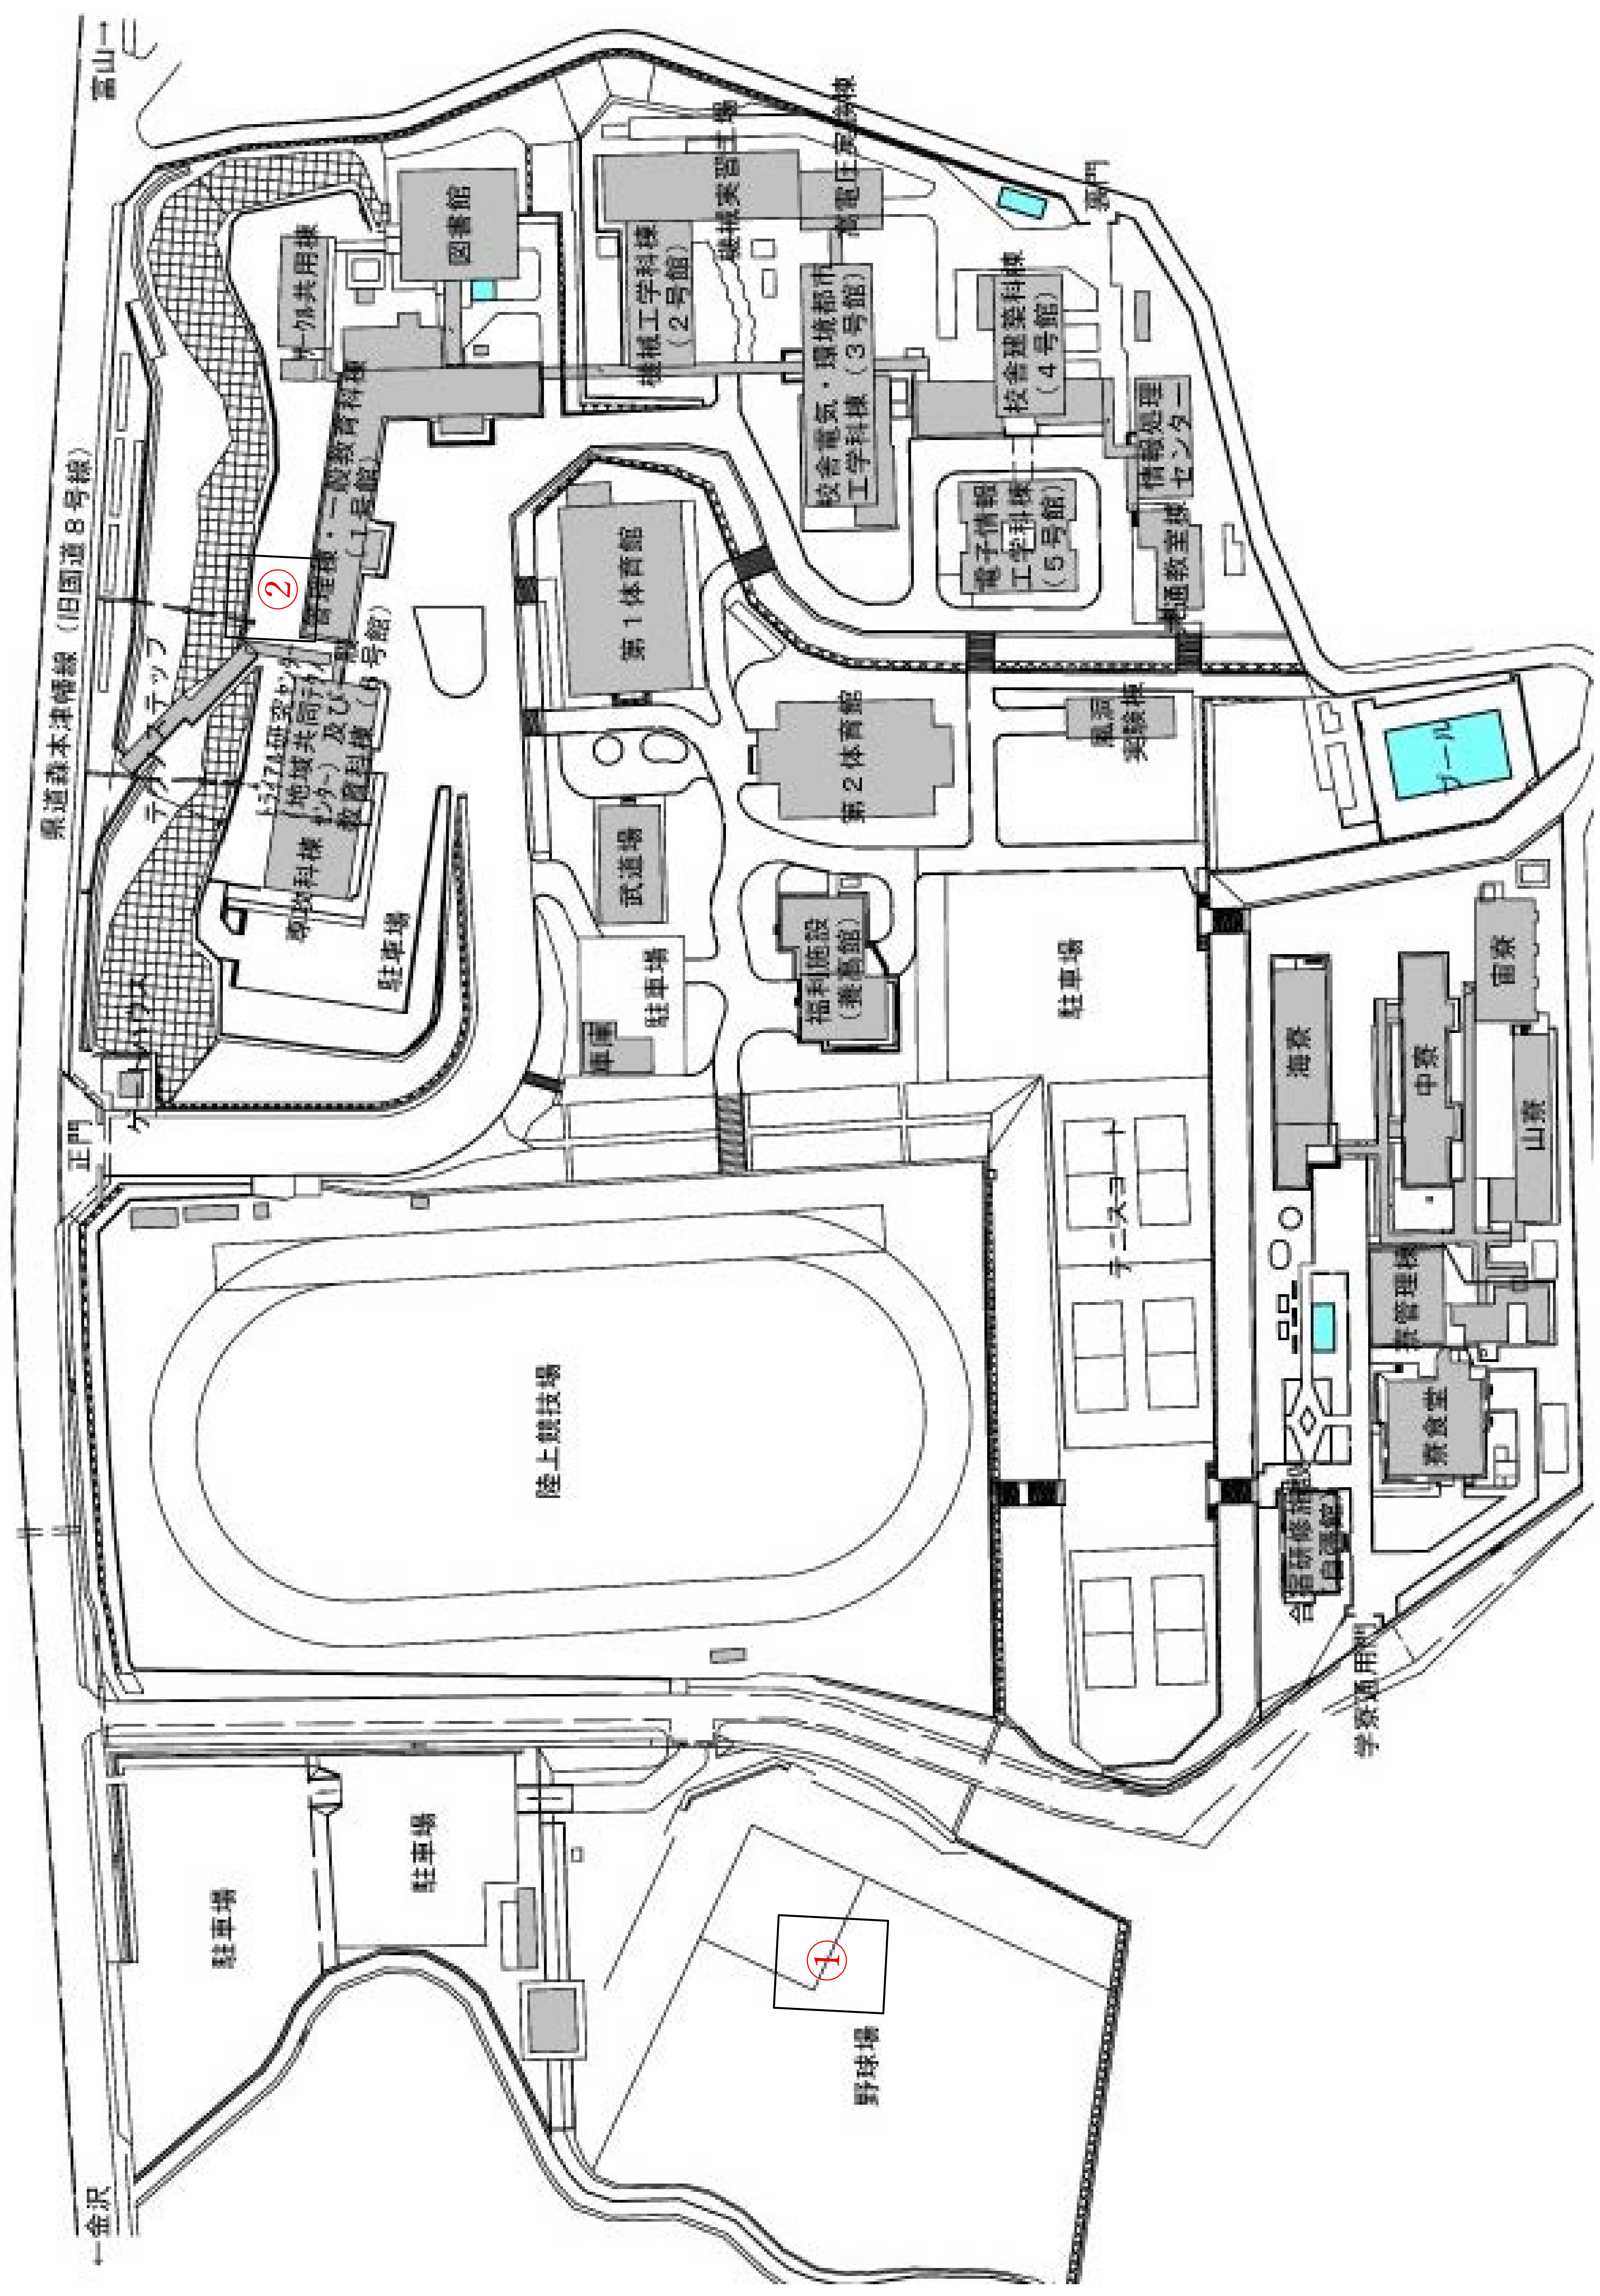

国道森本津幡線 (旧国道8号線)

富山一

正門

金沢

②

①

学寮通用門

台原研究施設
自庫

食堂

学管理棟

中寮

山寮

宿寮

海寮

駐車場

福祉施設
(養老館)

駐車場

武道場

第1体育館

第2体育館

風源
実験棟

電子情報
工学科棟
(5号館)

校舎建築科棟
(4号館)

校舎電気・環境都市
工学科棟 (3号館)

機械工学科棟
(2号館)

機械実習工場

高圧実験棟

図書館

中央共用棟

工学部棟
(1号館)

教育学部棟
(1号館)

教育学部棟
(2号館)

教育学部棟
(3号館)

教育学部棟
(4号館)

教育学部棟
(5号館)

教育学部棟
(6号館)

教育学部棟
(7号館)

教育学部棟
(8号館)

教育学部棟
(9号館)

教育学部棟
(10号館)

教育学部棟
(11号館)

教育学部棟
(12号館)

教育学部棟
(13号館)

教育学部棟
(14号館)

教育学部棟
(15号館)

教育学部棟
(16号館)

教育学部棟
(17号館)

教育学部棟
(18号館)

教育学部棟
(19号館)

教育学部棟
(20号館)

教育学部棟
(21号館)

教育学部棟
(22号館)

教育学部棟
(23号館)

教育学部棟
(24号館)

教育学部棟
(25号館)

教育学部棟
(26号館)

教育学部棟
(27号館)

教育学部棟
(28号館)

教育学部棟
(29号館)

教育学部棟
(30号館)

教育学部棟
(31号館)

教育学部棟
(32号館)

教育学部棟
(33号館)

教育学部棟
(34号館)

教育学部棟
(35号館)

教育学部棟
(36号館)

教育学部棟
(37号館)

教育学部棟
(38号館)

教育学部棟
(39号館)

教育学部棟
(40号館)

教育学部棟
(41号館)

教育学部棟
(42号館)

教育学部棟
(43号館)

教育学部棟
(44号館)

教育学部棟
(45号館)

教育学部棟
(46号館)

教育学部棟
(47号館)

教育学部棟
(48号館)

教育学部棟
(49号館)

教育学部棟
(50号館)

教育学部棟
(51号館)

教育学部棟
(52号館)

教育学部棟
(53号館)

教育学部棟
(54号館)

教育学部棟
(55号館)

教育学部棟
(56号館)

教育学部棟
(57号館)

教育学部棟
(58号館)

教育学部棟
(59号館)

教育学部棟
(60号館)

教育学部棟
(61号館)

教育学部棟
(62号館)

教育学部棟
(63号館)

教育学部棟
(64号館)

教育学部棟
(65号館)

教育学部棟
(66号館)

教育学部棟
(67号館)

教育学部棟
(68号館)

教育学部棟
(69号館)

教育学部棟
(70号館)

教育学部棟
(71号館)

教育学部棟
(72号館)

教育学部棟
(73号館)

教育学部棟
(74号館)

教育学部棟
(75号館)

教育学部棟
(76号館)

教育学部棟
(77号館)

教育学部棟
(78号館)

教育学部棟
(79号館)

教育学部棟
(80号館)

教育学部棟
(81号館)

教育学部棟
(82号館)

教育学部棟
(83号館)

教育学部棟
(84号館)

教育学部棟
(85号館)

教育学部棟
(86号館)

教育学部棟
(87号館)

教育学部棟
(88号館)

教育学部棟
(89号館)

教育学部棟
(90号館)

教育学部棟
(91号館)

教育学部棟
(92号館)

教育学部棟
(93号館)

教育学部棟
(94号館)

教育学部棟
(95号館)

教育学部棟
(96号館)

教育学部棟
(97号館)

教育学部棟
(98号館)

教育学部棟
(99号館)

教育学部棟
(100号館)