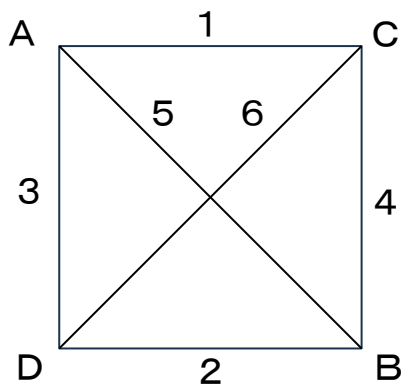

「バレーボール（女子）」 組合せ及び試合順序

6月27日（土）14：00開始			6月28日（日）10：00開始		
試合 順序	試 合	審判 補助	試合 順序	試 合	審判 補助
1	A - C	B, D	3	A - D	B, C
2	B - D	A, C	4	B - C	A, D
			5	A - B	C, D
			6	C - D	A, B

審判補助は、線審・記録・得点表示を2チームで分担して行う。

各試合追い込み方式で行う。記録用紙記入終了10分後（連続試合の場合は15分後）にプロトコールとする。

A	石川	B	本郷	C	福井	D	射水

福井、富山（本郷）、富山（射水）、石川 計4校