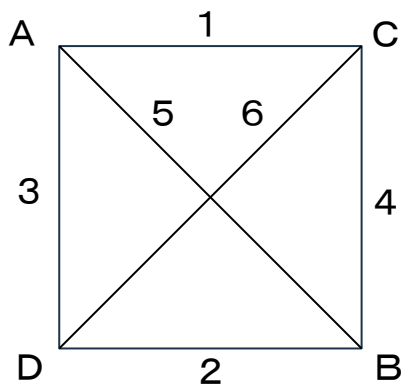

「バレーボール（男子）」 組合せ及び試合順序

6月27日（土）14：00開始			6月28日（日）10：00開始		
試合 順序	試 合	審判 補助	試合 順序	試 合	審判 補助
1	A - C	B, D	3	A - D	B, C
2	B - D	A, C	4	B - C	A, D
			5	A - B	C, D
			6	C - D	A, B

審判補助は、線審・記録・得点表示を2チームで分担して行う。

各試合追い込み方式で行う。記録用紙記入終了10分後（連続試合の場合は15分後）にプロトコールとする。

A	福井	B	石川	C	本郷	D	射水

福井、富山（本郷）、富山（射水）、石川 計4校