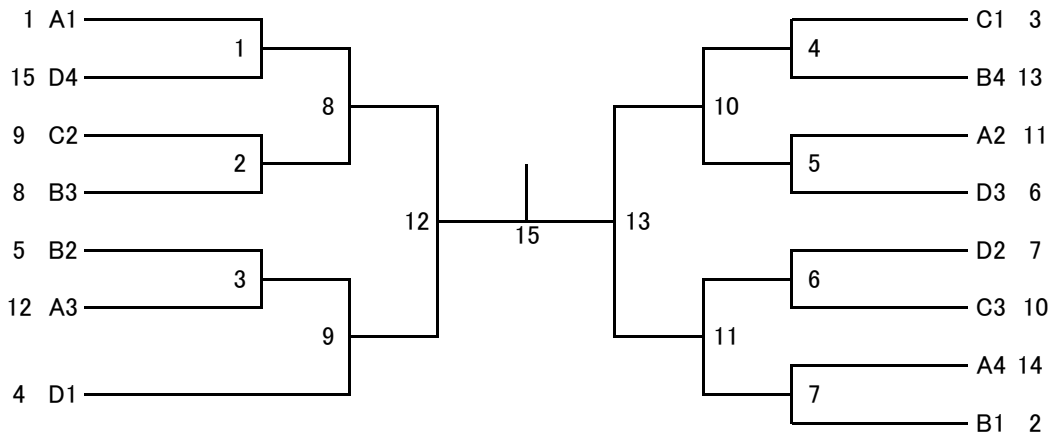

「バドミントン(女子個人の部)」 組合せ及び試合順序

7月2日(土) 団体戦終了後開始
7月3日(日) 8:30開始

(2)ダブルス

3位決定戦

A	福井	B	射水	C	本郷	D	石川

石川4組、福井4組、富山(射水)4組、富山(本郷)3組 計15組