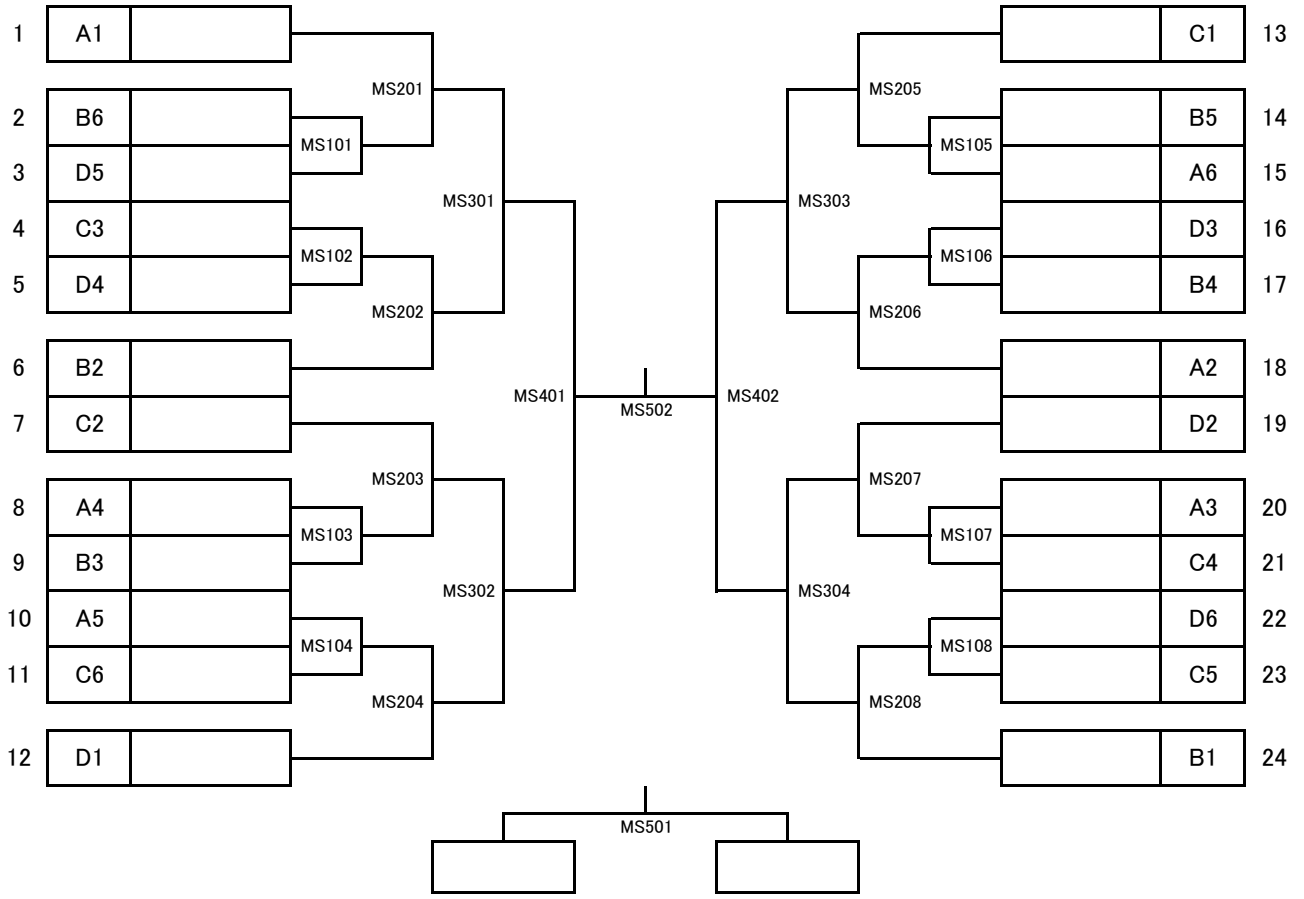

卓球(男子シングルス)

3位決定戦

A	本郷	B	福井	C	石川	D	射水

石川6、福井6、富山(射水)6、富山(本郷)6 計24