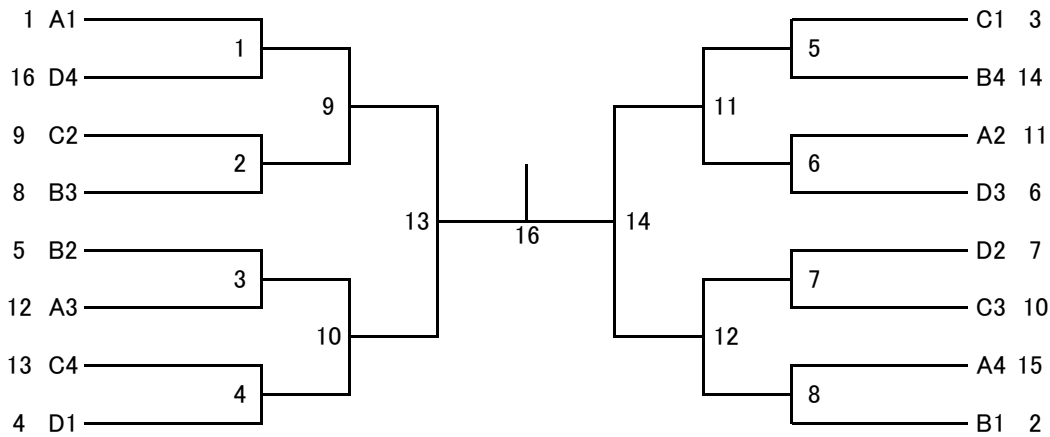

「バドミントン(女子個人の部)」 組合せ及び試合順序

7月3日(日) ダブルス終了後開始

(1)シングルス

3位決定戦

A	本郷	B	福井	C	射水	D	石川

石川4組、福井4組、富山(射水)4組、富山(本郷)4組 計16組