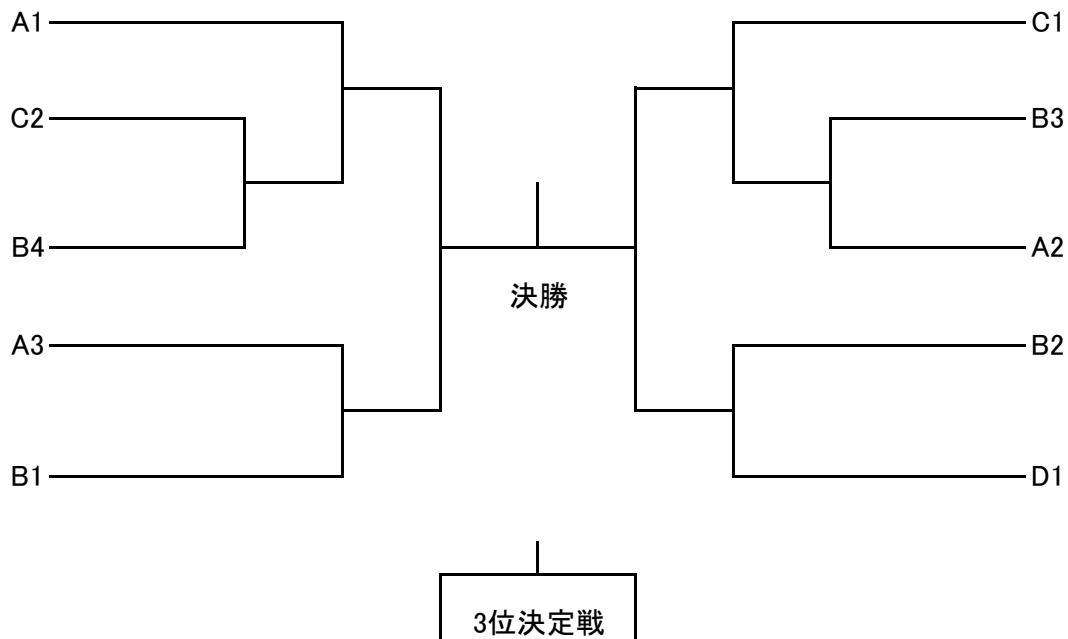

「剣道(女子個人の部)」

組合せ及び試合順序
7月3日(日)男子終了後

A	福井	B	射水	C	富山(本郷)	D	石川

石川 1人、福井3人、富山(射水)4人、富山(本郷)2人 計10 人