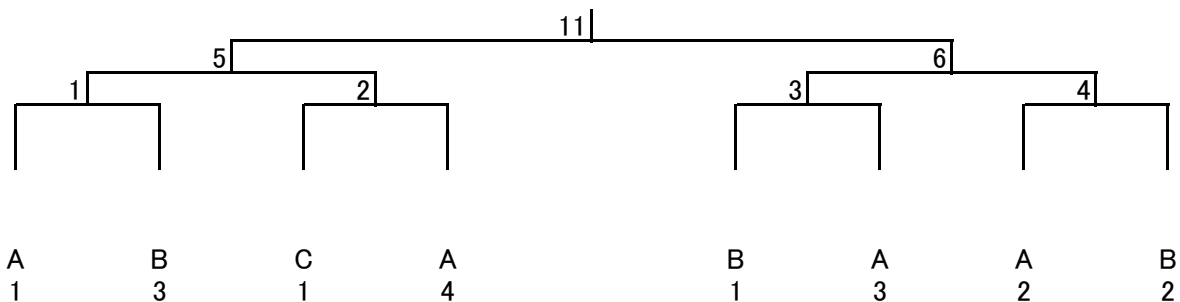

「柔道(男子個人の部)」組合せ及び試合順序

(66kg級)

A	石川	B	本郷	C	射水

石川4人、富山(射水)1人、富山(本郷)3人 計8人

3位決定戦