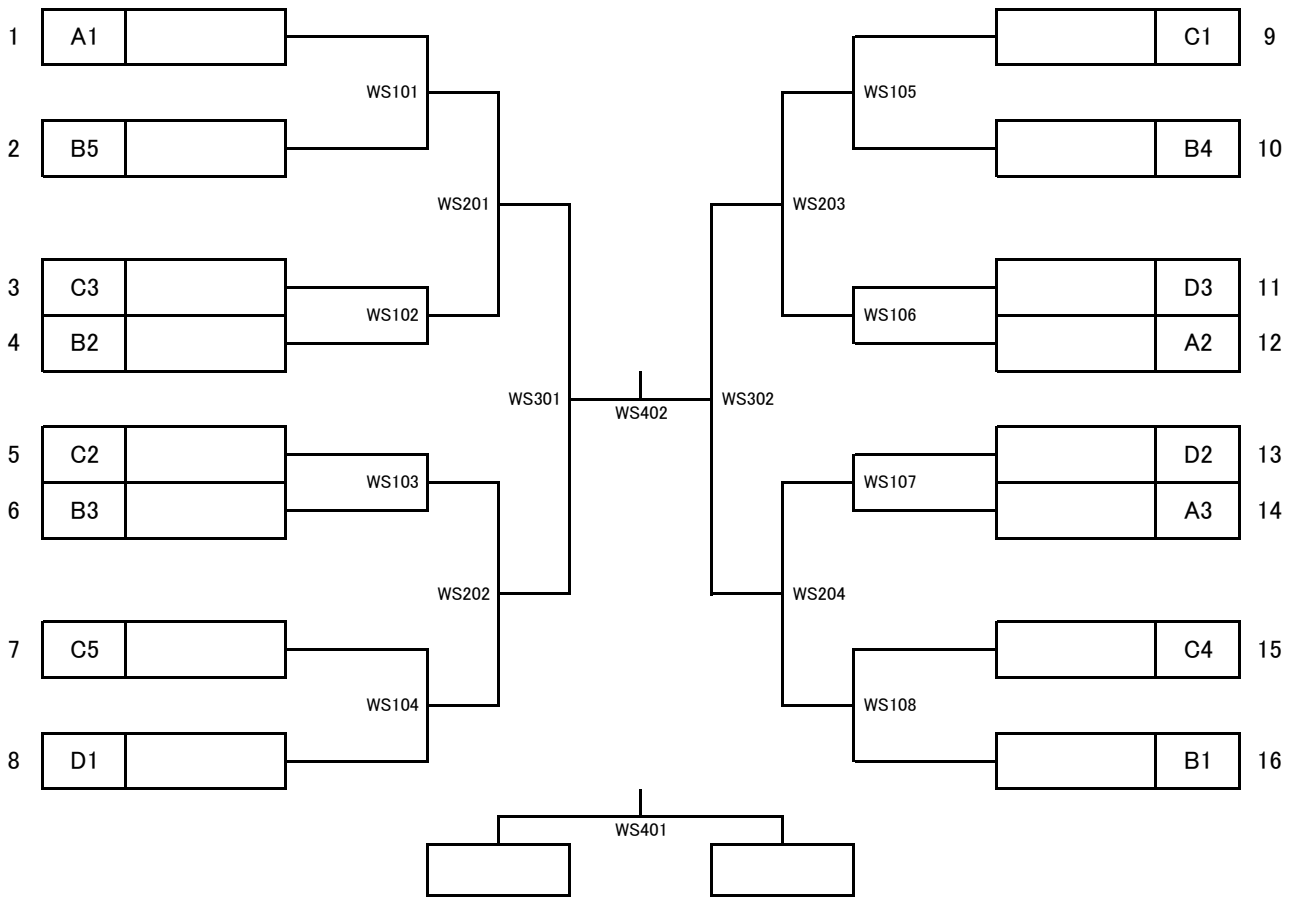

卓球(女子シングルス)

3位決定戦

A	石川	B	射水	C	福井	D	本郷

石川3、福井5、富山(射水)5、富山(本郷)3 計16