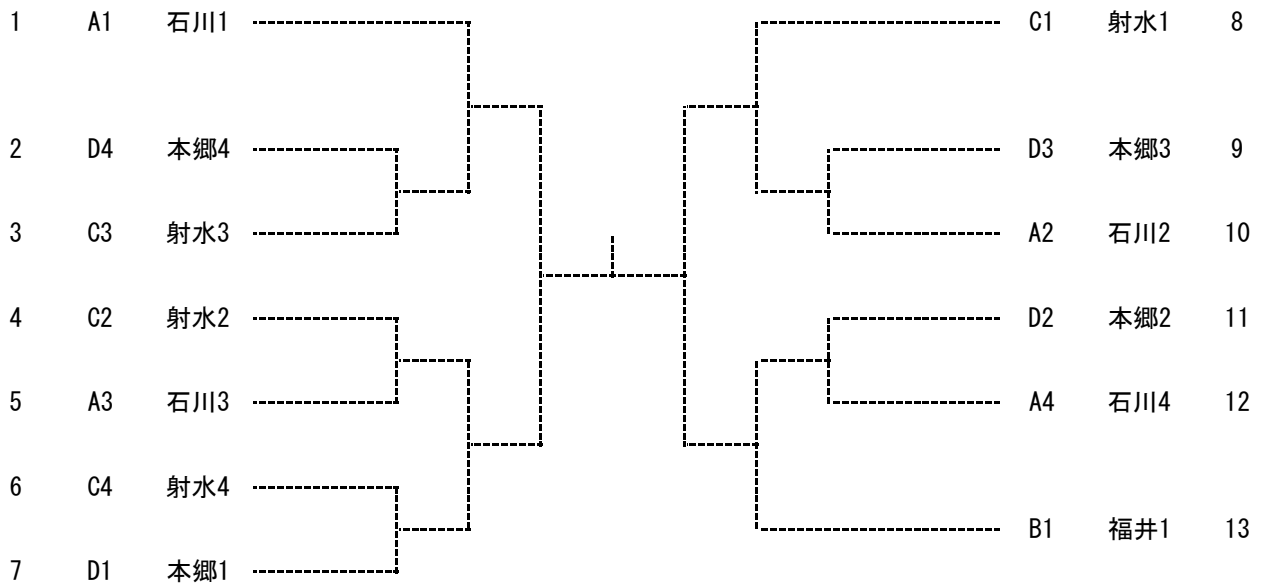

「テニス（女子個人の部）」 組合せ及び試合順序

(1) シングルス

第1シード	石川No. 1	参加人数	計	13人	
第2シード	福井No. 1	福井	1人	射水	4人
第3シード	射水No. 1	石川	4人	本郷	4人
第4シード	本郷No. 1				

3位決定戦

A	B	C	D
石川	福井	射水	本郷