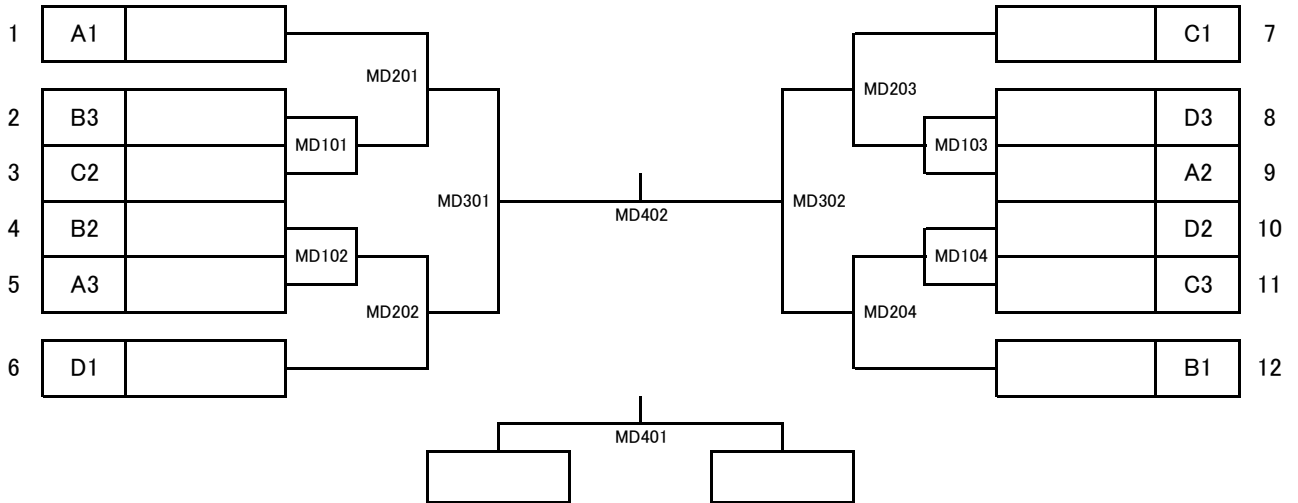

### 卓球(男子ダブルス)

3位決定戦

A	射水	B	石川	C	本郷	D	福井
---	----	---	----	---	----	---	----

石川3、福井3、富山(射水)3、富山(本郷)3 計12