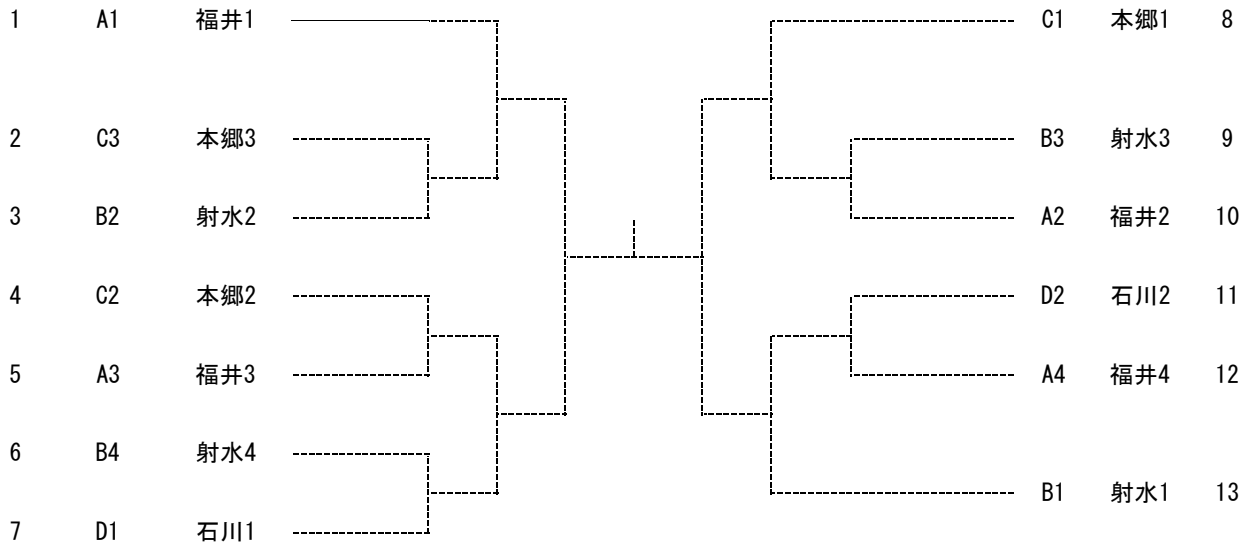

「テニス（女子個人の部）」

組合せ及び試合順序

(2) ダブルス

第1シード 福井No. 1
第2シード 射水No. 1
第3シード 本郷No. 1
第4シード 石川No. 1

参加人数 計 13組
福井 4組 射水 4組
石川 2組 本郷 3組

3位決定戦

A	B	C	D
福井	射水	本郷	石川