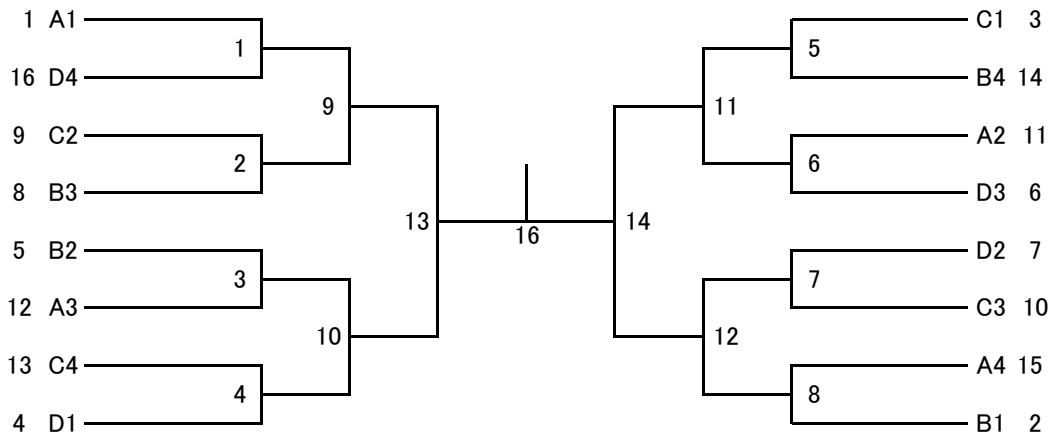

「バドミントン(男子個人の部)」 組合せ及び試合順序

7月3日(日) ダブルス終了後開始

(1) シングルス

3位決定戦

A	本郷	B	福井	C	石川	D	射水

石川4組、福井4組、富山(射水)4組、富山(本郷)4組 計16組