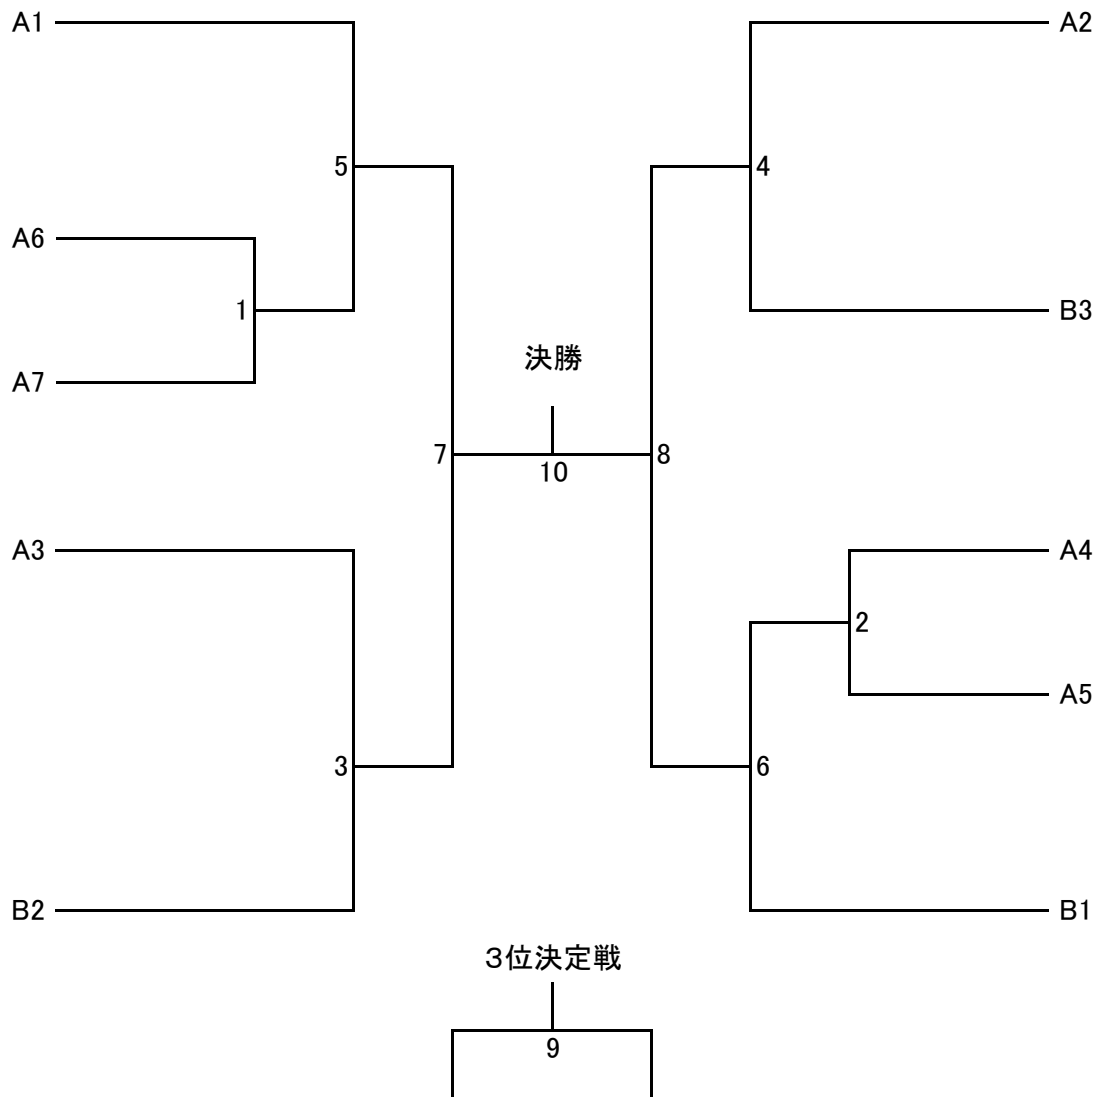

「ソフトテニス(男子個人の部)」組合せ及び試合順序

7月2日(土)団体戦終了後

A	石川	B	福井

石川7組、福井3組 計10組