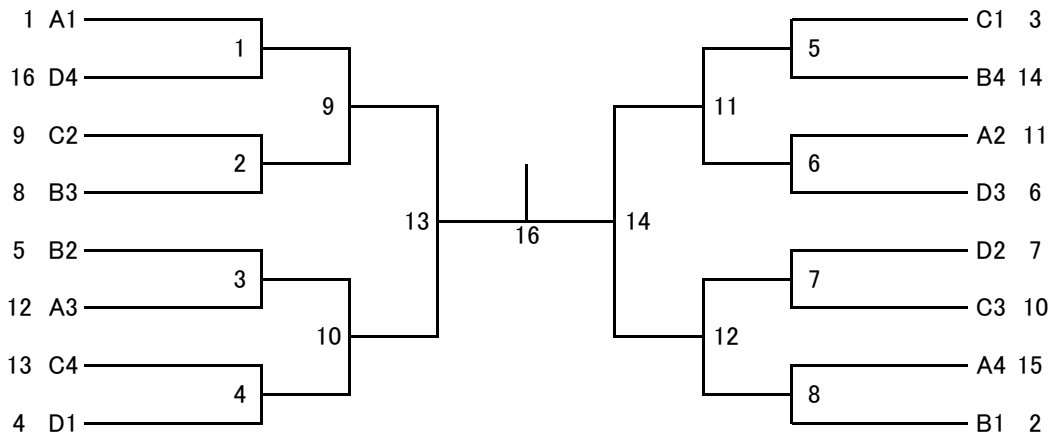

「バドミントン(男子個人の部)」 組合せ及び試合順序

7月2日(土) 団体戦終了後開始
7月3日(日) 8:30開始

(2)ダブルス

3位決定戦

A	石川	B	本郷	C	福井	D	射水

石川4組、福井4組、富山(射水)4組、富山(本郷)4組 計16組